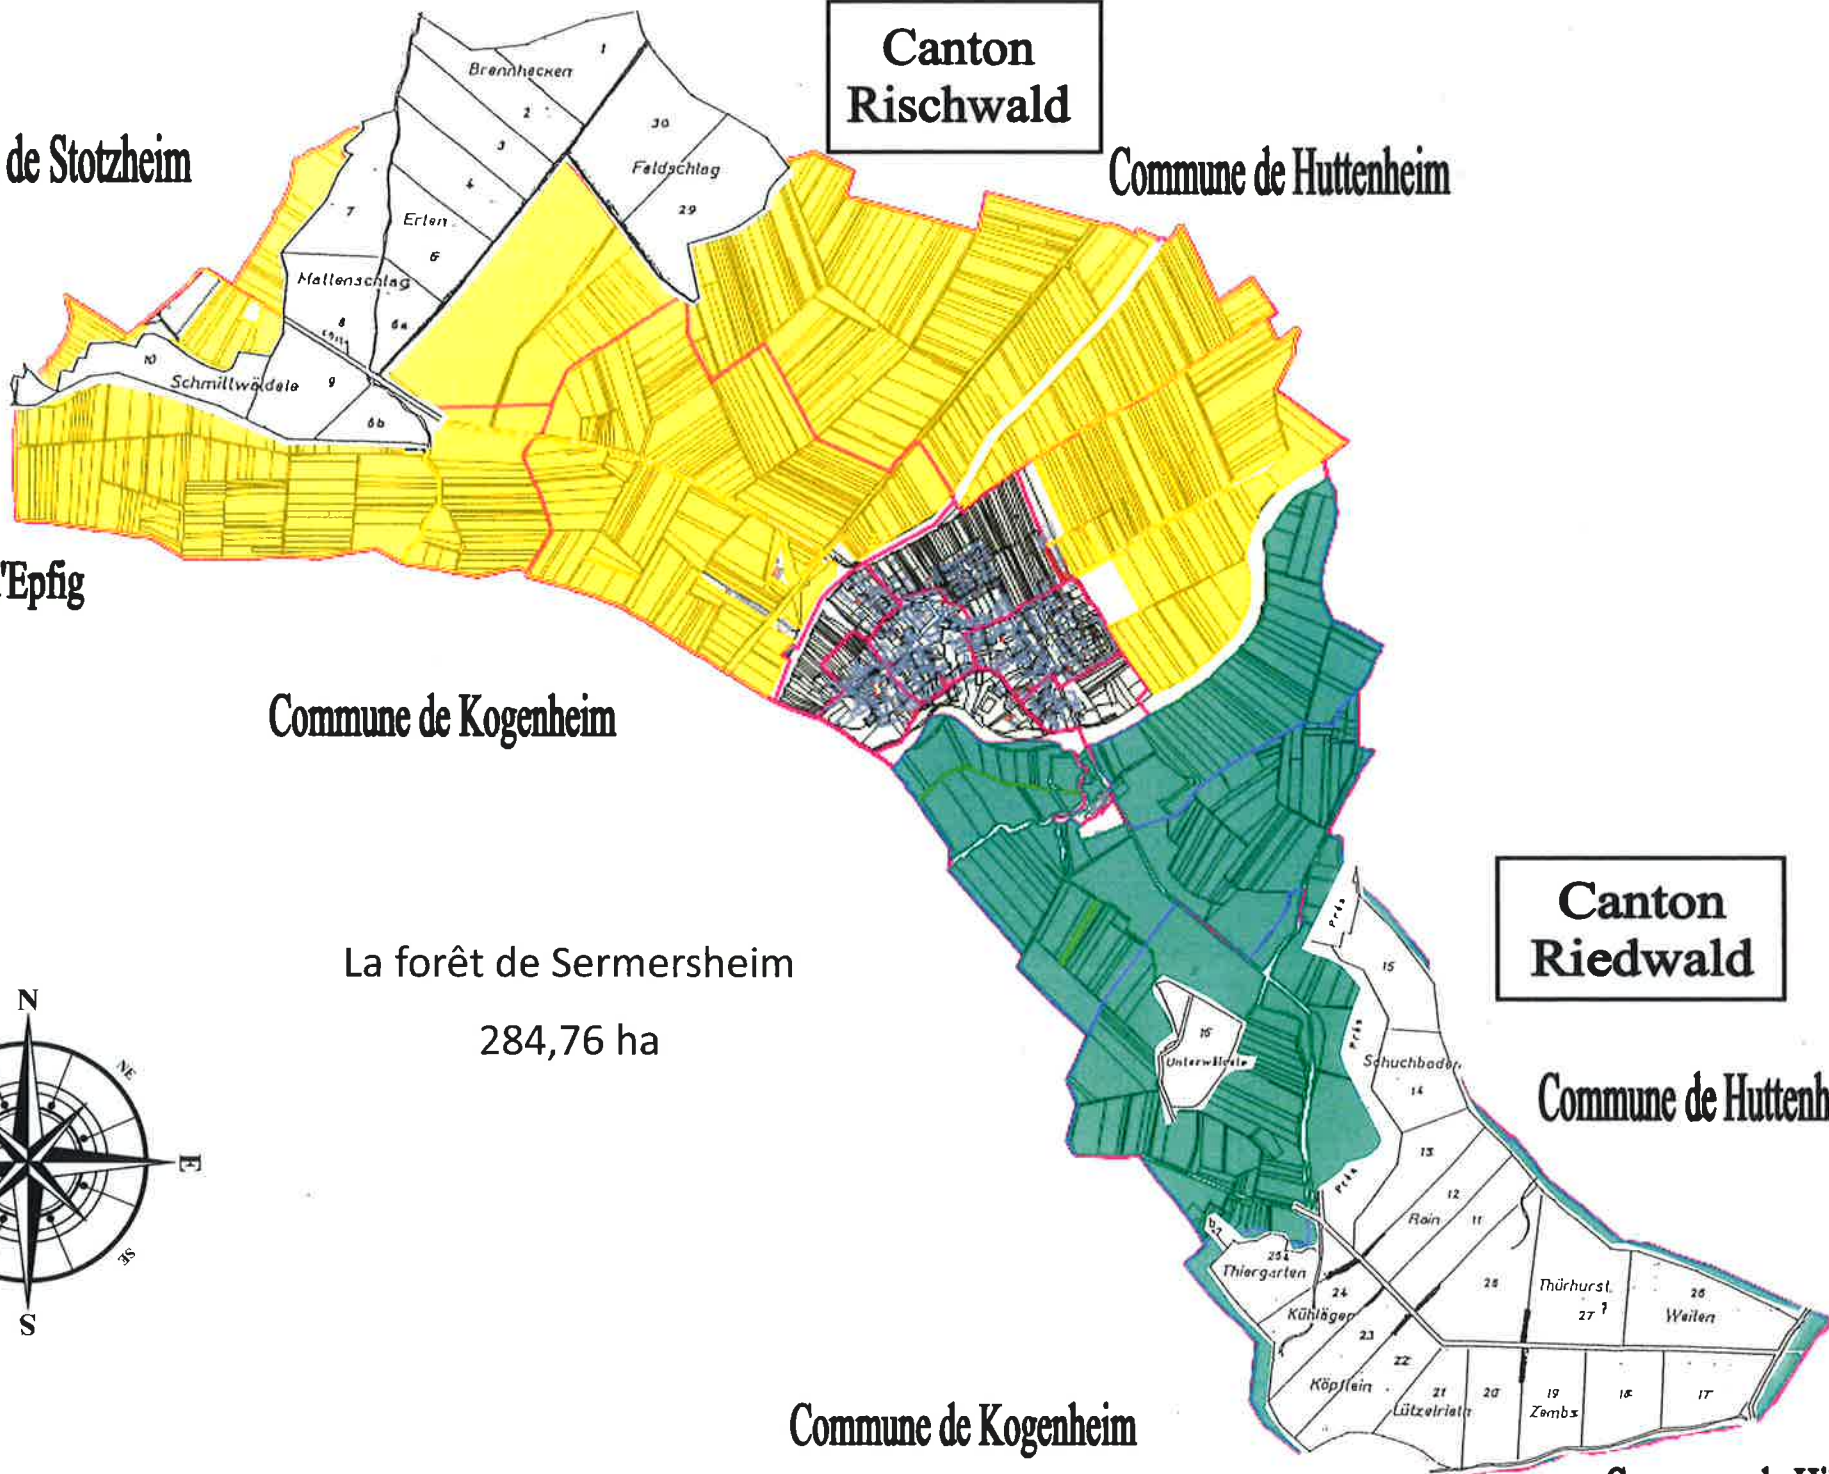

Commune de Stotzheim

Canton  
Rischwald

Commune de Huttenheim

Commune d'Epfig

Commune de Kogenheim

La forêt de Sermersheim

284,76 ha

Canton  
Riedwald

Commune de Huttenheim

Commune de Kogenheim

Commune de Hilsenheim